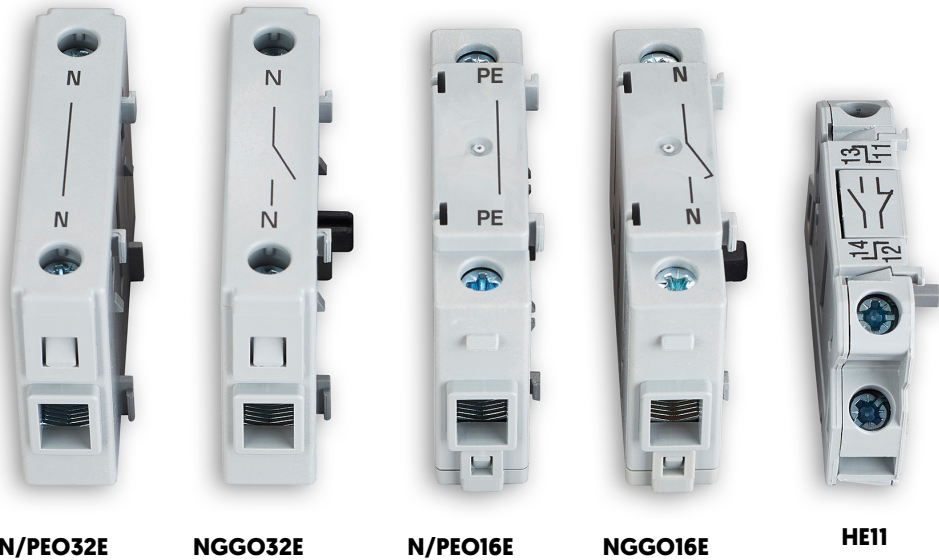

sontheimer Aksesuarlar

Sürekli Akımı I_{th} (A.)	İletken Kesiti mm²	Açıklama	Ürün Kodu	Liste Fiyatı (TL/Ad.)
16	16	Nötr Klemensi, 16A. Şalterler için	NGGO16E	450,00 ₺
25	25	Nötr Klemensi, 25A. Şalterler için	NGGO25E	465,00 ₺
32	32	Nötr Klemensi, 32A. Şalterler için	NGGO32E	480,00 ₺
40	40	Nötr Klemensi, 40A. Şalterler için	NGGO40E	540,00 ₺
63	63	Nötr Klemensi, 63A. Şalterler için	NGGO63E	540,00 ₺
80	80	Nötr Klemensi, 80A. Şalterler için	NGGO80E	1.020,00 ₺
125	125	Nötr Klemensi, 125A. Şalterler için	NGGO125E	1.190,00 ₺
16	4	Topraklama Klemensi, 16A. Şalterler için	N/PEO16E	450,00 ₺
25	16	Topraklama Klemensi, 25A. Şalterler için	N/PEO25E	465,00 ₺
32	16	Topraklama Klemensi, 32A. Şalterler için	N/PEO32E	480,00 ₺
40	16	Topraklama Klemensi, 40A. Şalterler için	N/PEO40E	540,00 ₺
63	35	Topraklama Klemensi, 63A. Şalterler için	N/PEO63E	540,00 ₺
80	35	Topraklama Klemensi, 80A. Şalterler için	N/PEO80E	1.020,00 ₺
125	50	Topraklama Klemensi, 125A. Şalterler için	N/PEO125E	1.190,00 ₺
250	135	Topraklama Klemensi, 250A. Şalterler için	N/PEO250E	3.380,00 ₺
10	6	Yardımcı Kontak, pano kapağına montaj 16-250A. şalterler için	HE11	600,00 ₺
10	6	Yardımcı Kontak, tabana montaj 16-250A. şalterler için	HV11	600,00 ₺

N/PEO32E

NGGO32E

N/PEO16E

NGGO16E

HE11

Listemizde bulunan NGGO nötr klemensleri tam zamanlı kontaklı olup, erken açan kontaklı nötr klemens ihtiyaçlarınız için NVGO kodu ile sipariş edebilirsiniz.